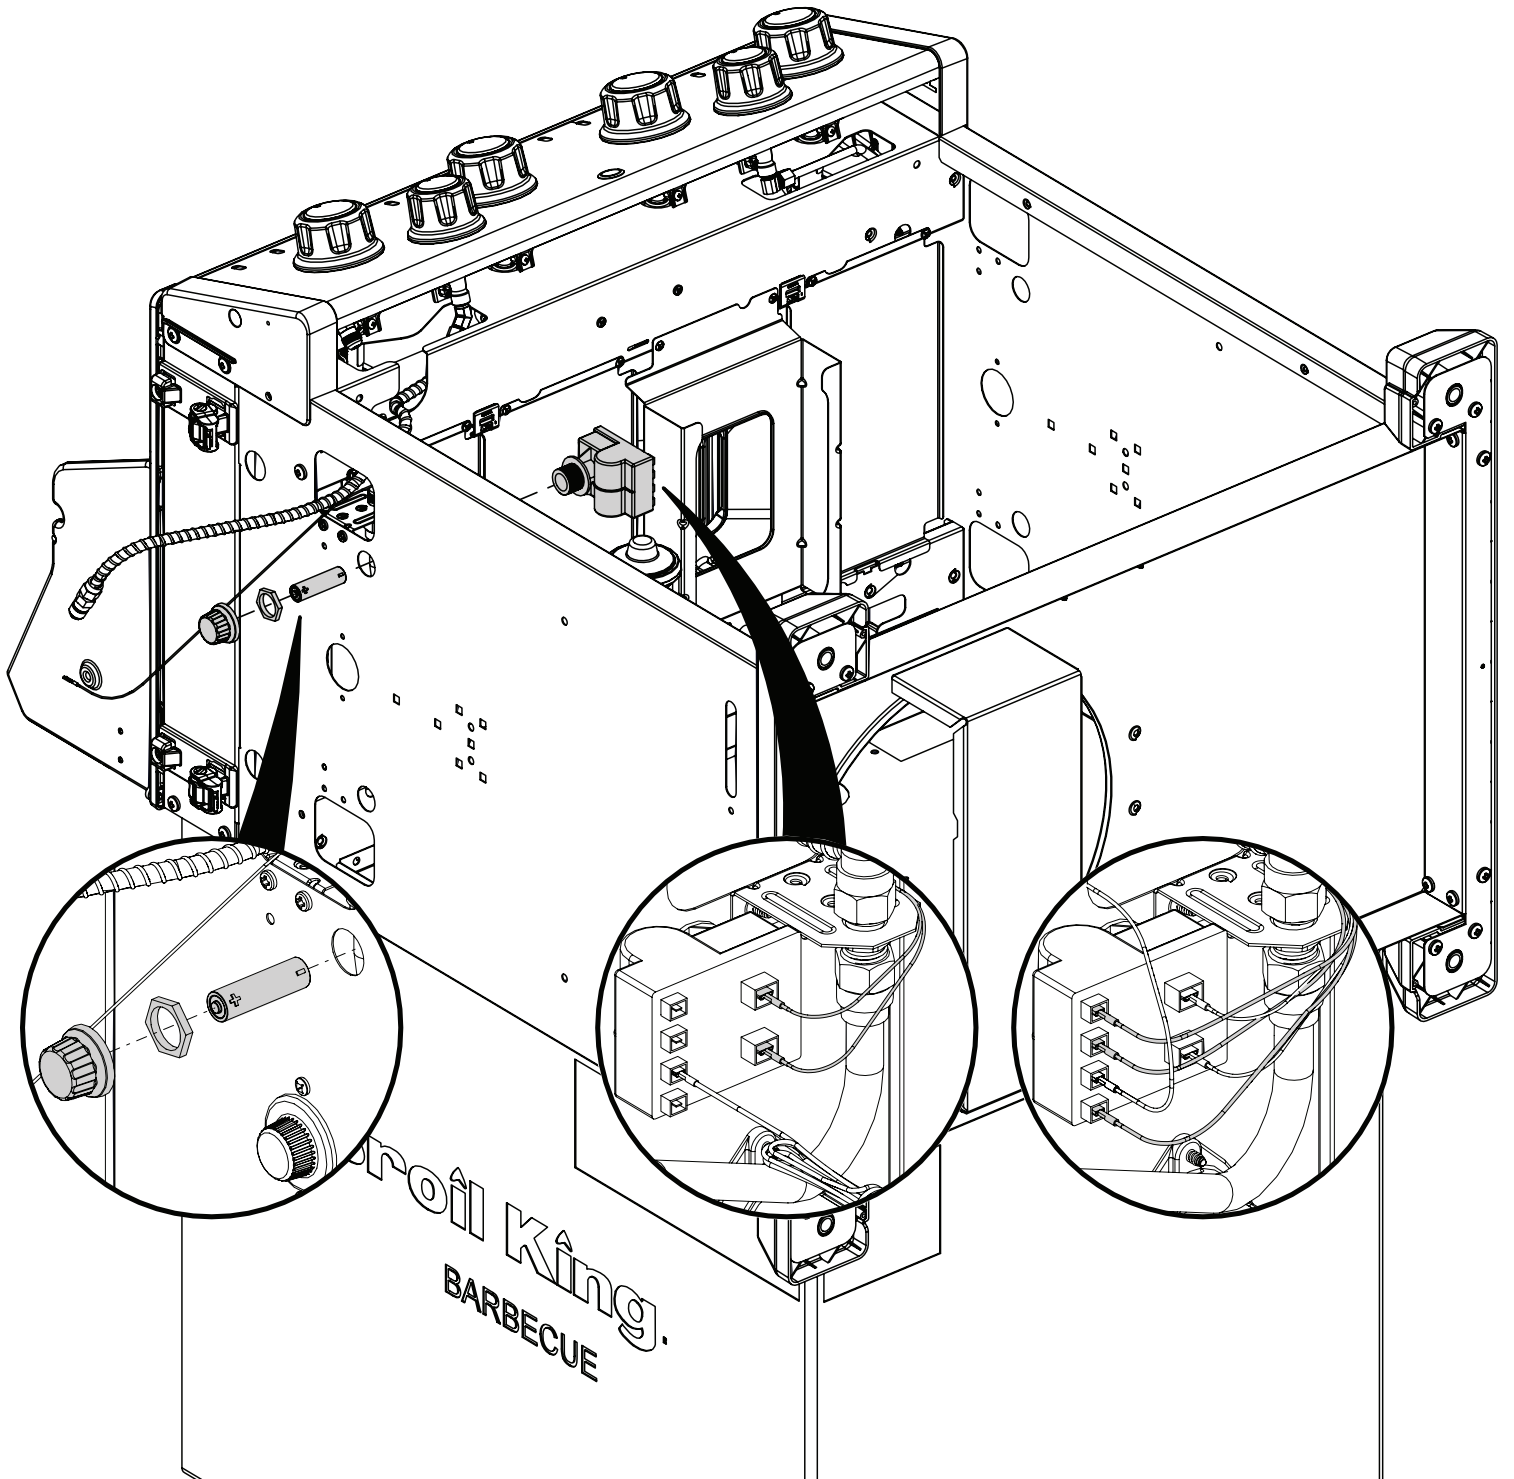

8

Proil King.
BARBECUE