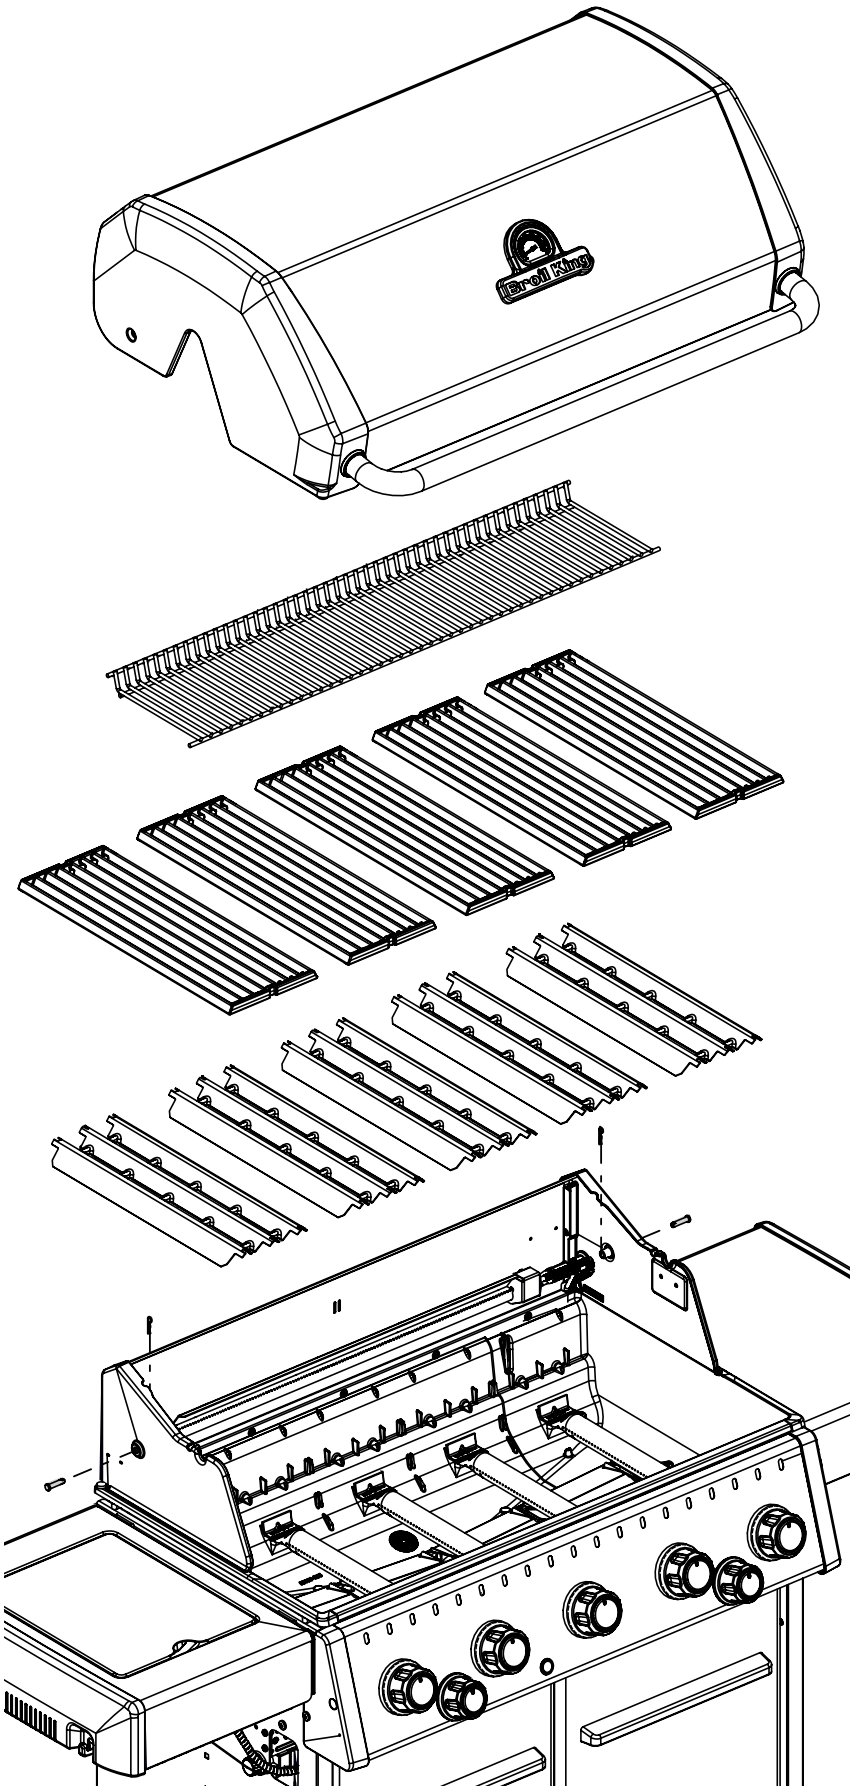

(6)

15

16

(1)

17

18

(2)  (2) 

20

<u>KEY #</u>	<u>ITEM #</u>	<u>DESCRIPTION</u>	<u>8661-52</u>	<u>8661-53</u>	<u>8661-82</u>	<u>8661-83</u>
1	52006-101	FIREBOX ASSEMBLY	1	1	1	1
2	56006-801	LID ASSEMBLY	1	1	1	1
7	Y-11544S	SCREW - BURNER	5	5	5	5
8	S21242	BURNER CLIP	5	5	5	5
18	52001-981	COOKING GRID	5	5	5	5
20	52006-991	GRID - WARMING RACK	1	1	1	1
21	59806-012	CONTROL ASSEMBLY	1	•	•	•
	59806-013	CONTROL ASSEMBLY	•	1	•	•
	59806-072	CONTROL ASSEMBLY	•	•	1	•
	59806-073	CONTROL ASSEMBLY	•	•	•	1
22	22026-903A	COLLECTOR BOX	1	1	1	1
24	10111-16A	CONNECTOR HOSE	1	1	1	1
25	52929-104D	BURNER	5	•	5	•
	52929-104E	BURNER	•	5	•	5
26	52002-291A	CONTROL KNOB	5	5	5	5
27	52001-291A	CONTROL KNOB	•	•	2	2
28	52026-1211CRO	CONTROL COVER	1	1	•	•
	52026-3011CRO	CONTROL COVER	•	•	1	1
31	52009-918	EDGE CAP - LH	1	1	1	1
32	52009-938	EDGE CAP - RH	1	1	1	1
34	Y-11230	COTTER PIN	•	•	1	1
37	53139-908	SHELF BRACKET SUPPORT	4	4	4	4
38	Y-12620	SHELF LOCK CLIP	4	4	4	4
41	10342-E13	ELECTRODE	1	1	1	1
42	10342-E22	ELECTRODE	1	1	1	1
43	10342-E38	ELECTRODE	1	1	1	1
44	10342-43	ELECTRONIC IGNITOR	1	1	•	•
	10342-45	ELECTRONIC IGNITOR	•	•	1	1
44A	25070-925	WIRE - IGNITOR	1	1	1	1
44B	25070-931	BUTTON - IGNITOR	1	1	1	1
49	51009-007	GREASE PAN	1	1	1	1
50	52060-1011	GREASE RAIL	1	1	1	1
51	52009-104	FLAV-R-WAVE ®	5	5	5	5
52	52149-004	GREASE SHIELD	4	4	4	4
56	24006-12A	HANDLE	1	1	1	1
58	24009-936	BEZEL	2	2	2	2
59	10081-BK630	NAMEPLATE	1	1	1	1
60	10571-6	HEAT INDICATOR	1	1	1	1
62	53409-148	SHELF END CAP	2	2	2	2
65	20005-000	MATCH LIGHT - STICK	1	1	1	1
68	51276-2111A	DOOR	1	1	1	1
69	51276-2311A	DOOR	1	1	1	1
70	51476-138	HANDLE	2	2	2	2
78	56039-214A	MAGNET BRACKET	1	1	1	1
80	51189-1011A	SIDE PANEL	2	2	2	2
87	Y-11793	NUT 1/4-20	4	4	4	4
88	51386-2011	PANEL - REAR	1	1	1	1
90	51626-1311	BASE	1	1	1	1
99	32001-151	CASTOR BRACKET CAP	4	4	4	4
100	51639-108	CASTOR BRACKET	2	2	2	2
102	10892-286	CASTOR	4	4	4	4