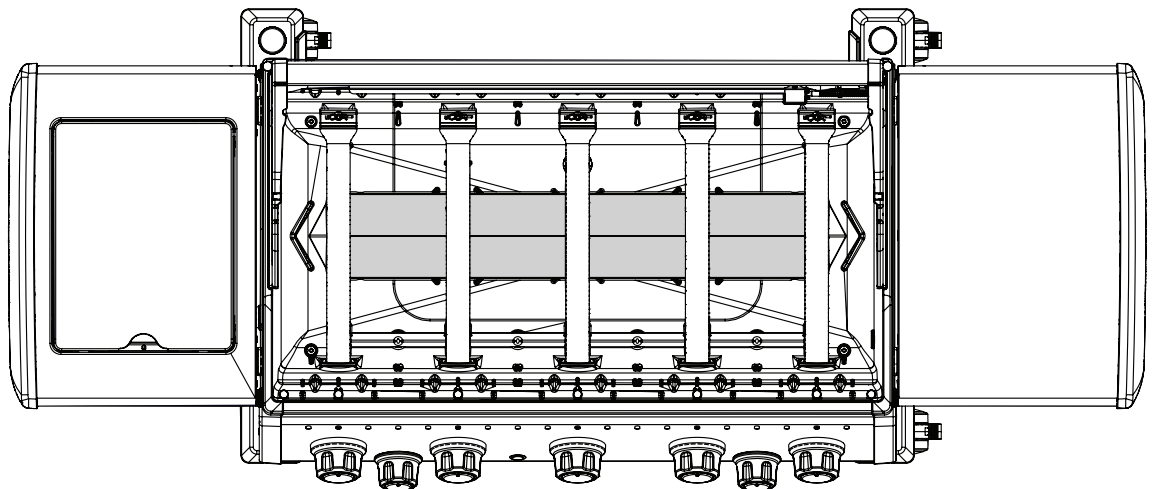

(6)

15

16

(1)

17

18

(2)  (2) 

20

<u>KEY #</u>	<u>ITEM #</u>	<u>DESCRIPTION</u>	<u>8661-52</u>	<u>8661-53</u>	<u>8661-82</u>	<u>8661-83</u>
1	52006-101	FIREBOX ASSEMBLY	1	1	1	1
2	56006-801	LID ASSEMBLY	1	1	1	1
7	Y-11544S	SCREW - BURNER	5	5	5	5
8	S21242	BURNER CLIP	5	5	5	5
18	52001-981	COOKING GRID	5	5	5	5
20	52006-991	GRID - WARMING RACK	1	1	1	1
21	59806-012	CONTROL ASSEMBLY	1	•	•	•
	59806-013	CONTROL ASSEMBLY	•	1	•	•
	59806-072	CONTROL ASSEMBLY	•	•	1	•
	59806-073	CONTROL ASSEMBLY	•	•	•	1
22	22026-903A	COLLECTOR BOX	1	1	1	1
24	10111-16A	CONNECTOR HOSE	1	1	1	1
25	52929-104D	BURNER	5	•	5	•
	52929-104E	BURNER	•	5	•	5
26	52002-291A	CONTROL KNOB	5	5	5	5
27	52001-291A	CONTROL KNOB	•	•	2	2
28	52026-1211CRO	CONTROL COVER	1	1	•	•
	52026-3011CRO	CONTROL COVER	•	•	1	1
31	52009-918	EDGE CAP - LH	1	1	1	1
32	52009-938	EDGE CAP - RH	1	1	1	1
34	Y-11230	COTTER PIN	•	•	1	1
37	53139-908	SHELF BRACKET SUPPORT	4	4	4	4
38	Y-12620	SHELF LOCK CLIP	4	4	4	4
41	10342-E13	ELECTRODE	1	1	1	1
42	10342-E22	ELECTRODE	1	1	1	1
43	10342-E38	ELECTRODE	1	1	1	1
44	10342-43	ELECTRONIC IGNITOR	1	1	•	•
	10342-45	ELECTRONIC IGNITOR	•	•	1	1
44A	25070-925	WIRE - IGNITOR	1	1	1	1
44B	25070-931	BUTTON - IGNITOR	1	1	1	1
49	51009-007	GREASE PAN	1	1	1	1
50	52060-1011	GREASE RAIL	1	1	1	1
51	52009-104	FLAV-R-WAVE ®	5	5	5	5
52	52149-004	GREASE SHIELD	4	4	4	4
56	24006-12A	HANDLE	1	1	1	1
58	24009-936	BEZEL	2	2	2	2
59	10081-BK630	NAMEPLATE	1	1	1	1
60	10571-6	HEAT INDICATOR	1	1	1	1
62	53409-148	SHELF END CAP	2	2	2	2
65	20005-000	MATCH LIGHT - STICK	1	1	1	1
68	51276-2111A	DOOR	1	1	1	1
69	51276-2311A	DOOR	1	1	1	1
70	51476-138	HANDLE	2	2	2	2
78	56039-214A	MAGNET BRACKET	1	1	1	1
80	51189-1011A	SIDE PANEL	2	2	2	2
87	Y-11793	NUT 1/4-20	4	4	4	4
88	51386-2011	PANEL - REAR	1	1	1	1
90	51626-1311	BASE	1	1	1	1
99	32001-151	CASTOR BRACKET CAP	4	4	4	4
100	51639-108	CASTOR BRACKET	2	2	2	2
102	10892-286	CASTOR	4	4	4	4