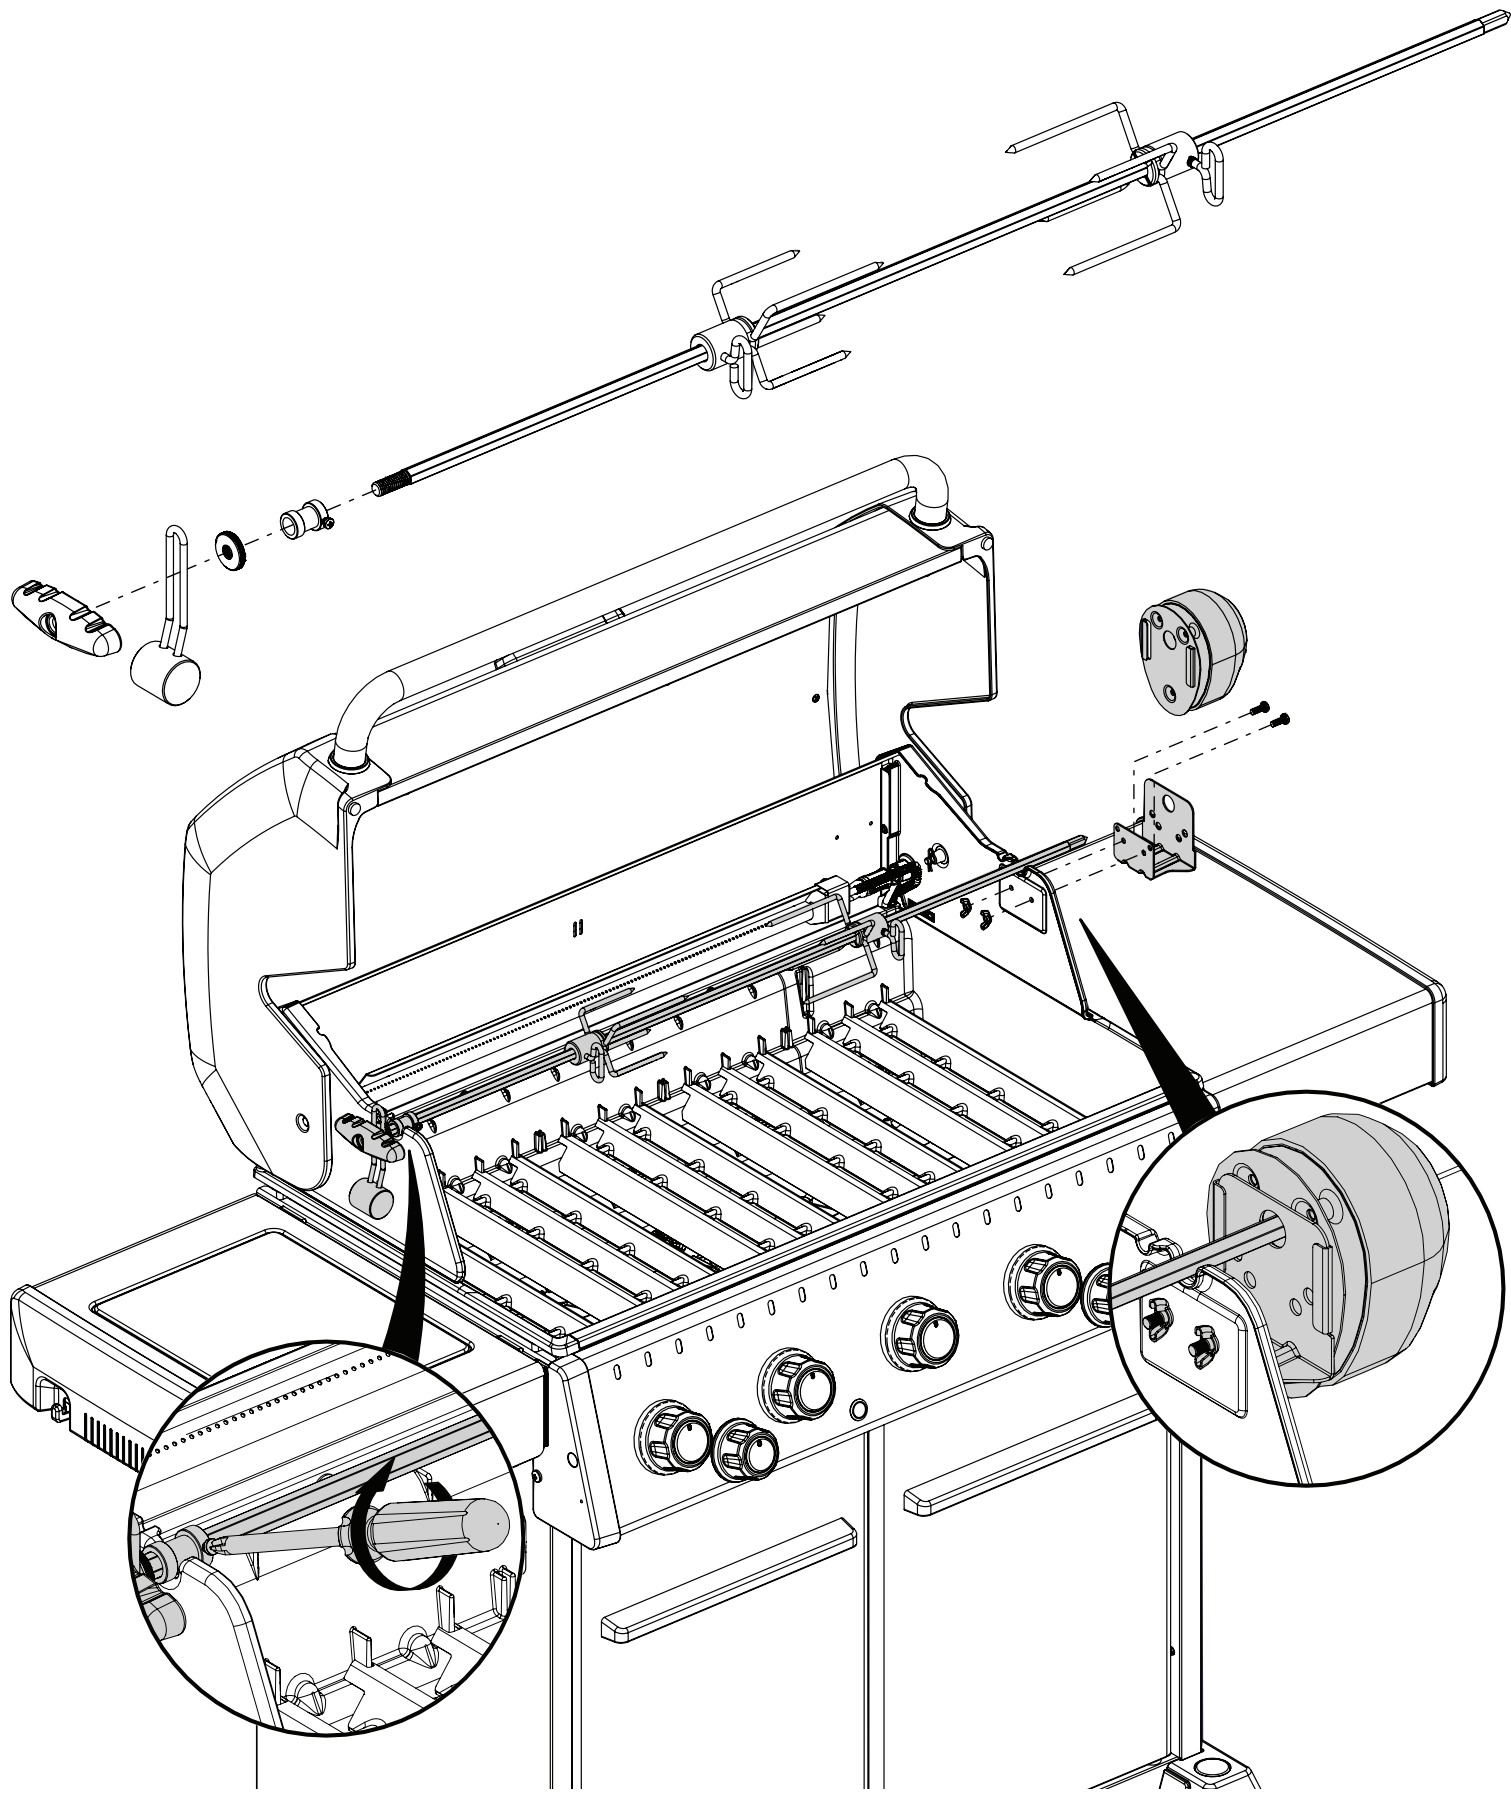

<u>KEY #</u>	<u>ITEM #</u>	<u>DESCRIPTION</u>	<u>8661-52</u>	<u>8661-53</u>	<u>8661-82</u>	<u>8661-83</u>
1	52006-101	FIREBOX ASSEMBLY	1	1	1	1
2	56006-801	LID ASSEMBLY	1	1	1	1
7	Y-11544S	SCREW - BURNER	5	5	5	5
8	S21242	BURNER CLIP	5	5	5	5
18	52001-981	COOKING GRID	5	5	5	5
20	52006-991	GRID - WARMING RACK	1	1	1	1
21	59806-012	CONTROL ASSEMBLY	1	•	•	•
	59806-013	CONTROL ASSEMBLY	•	1	•	•
	59806-072	CONTROL ASSEMBLY	•	•	1	•
	59806-073	CONTROL ASSEMBLY	•	•	•	1
22	22026-903A	COLLECTOR BOX	1	1	1	1
24	10111-16A	CONNECTOR HOSE	1	1	1	1
25	52929-104D	BURNER	5	•	5	•
	52929-104E	BURNER	•	5	•	5
26	52002-291A	CONTROL KNOB	5	5	5	5
27	52001-291A	CONTROL KNOB	•	•	2	2
28	52026-1211CRO	CONTROL COVER	1	1	•	•
	52026-3011CRO	CONTROL COVER	•	•	1	1
31	52009-918	EDGE CAP - LH	1	1	1	1
32	52009-938	EDGE CAP - RH	1	1	1	1
34	Y-11230	COTTER PIN	•	•	1	1
37	53139-908	SHELF BRACKET SUPPORT	4	4	4	4
38	Y-12620	SHELF LOCK CLIP	4	4	4	4
41	10342-E13	ELECTRODE	1	1	1	1
42	10342-E22	ELECTRODE	1	1	1	1
43	10342-E38	ELECTRODE	1	1	1	1
44	10342-43	ELECTRONIC IGNITOR	1	1	•	•
	10342-45	ELECTRONIC IGNITOR	•	•	1	1
44A	25070-925	WIRE - IGNITOR	1	1	1	1
44B	25070-931	BUTTON - IGNITOR	1	1	1	1
49	51009-007	GREASE PAN	1	1	1	1
50	52060-1011	GREASE RAIL	1	1	1	1
51	52009-104	FLAV-R-WAVE ®	5	5	5	5
52	52149-004	GREASE SHIELD	4	4	4	4
56	24006-12A	HANDLE	1	1	1	1
58	24009-936	BEZEL	2	2	2	2
59	10081-BK630	NAMEPLATE	1	1	1	1
60	10571-6	HEAT INDICATOR	1	1	1	1
62	53409-148	SHELF END CAP	2	2	2	2
65	20005-000	MATCH LIGHT - STICK	1	1	1	1
68	51276-2111A	DOOR	1	1	1	1
69	51276-2311A	DOOR	1	1	1	1
70	51476-138	HANDLE	2	2	2	2
78	56039-214A	MAGNET BRACKET	1	1	1	1
80	51189-1011A	SIDE PANEL	2	2	2	2
87	Y-11793	NUT 1/4-20	4	4	4	4
88	51386-2011	PANEL - REAR	1	1	1	1
90	51626-1311	BASE	1	1	1	1
99	32001-151	CASTOR BRACKET CAP	4	4	4	4
100	51639-108	CASTOR BRACKET	2	2	2	2
102	10892-286	CASTOR	4	4	4	4