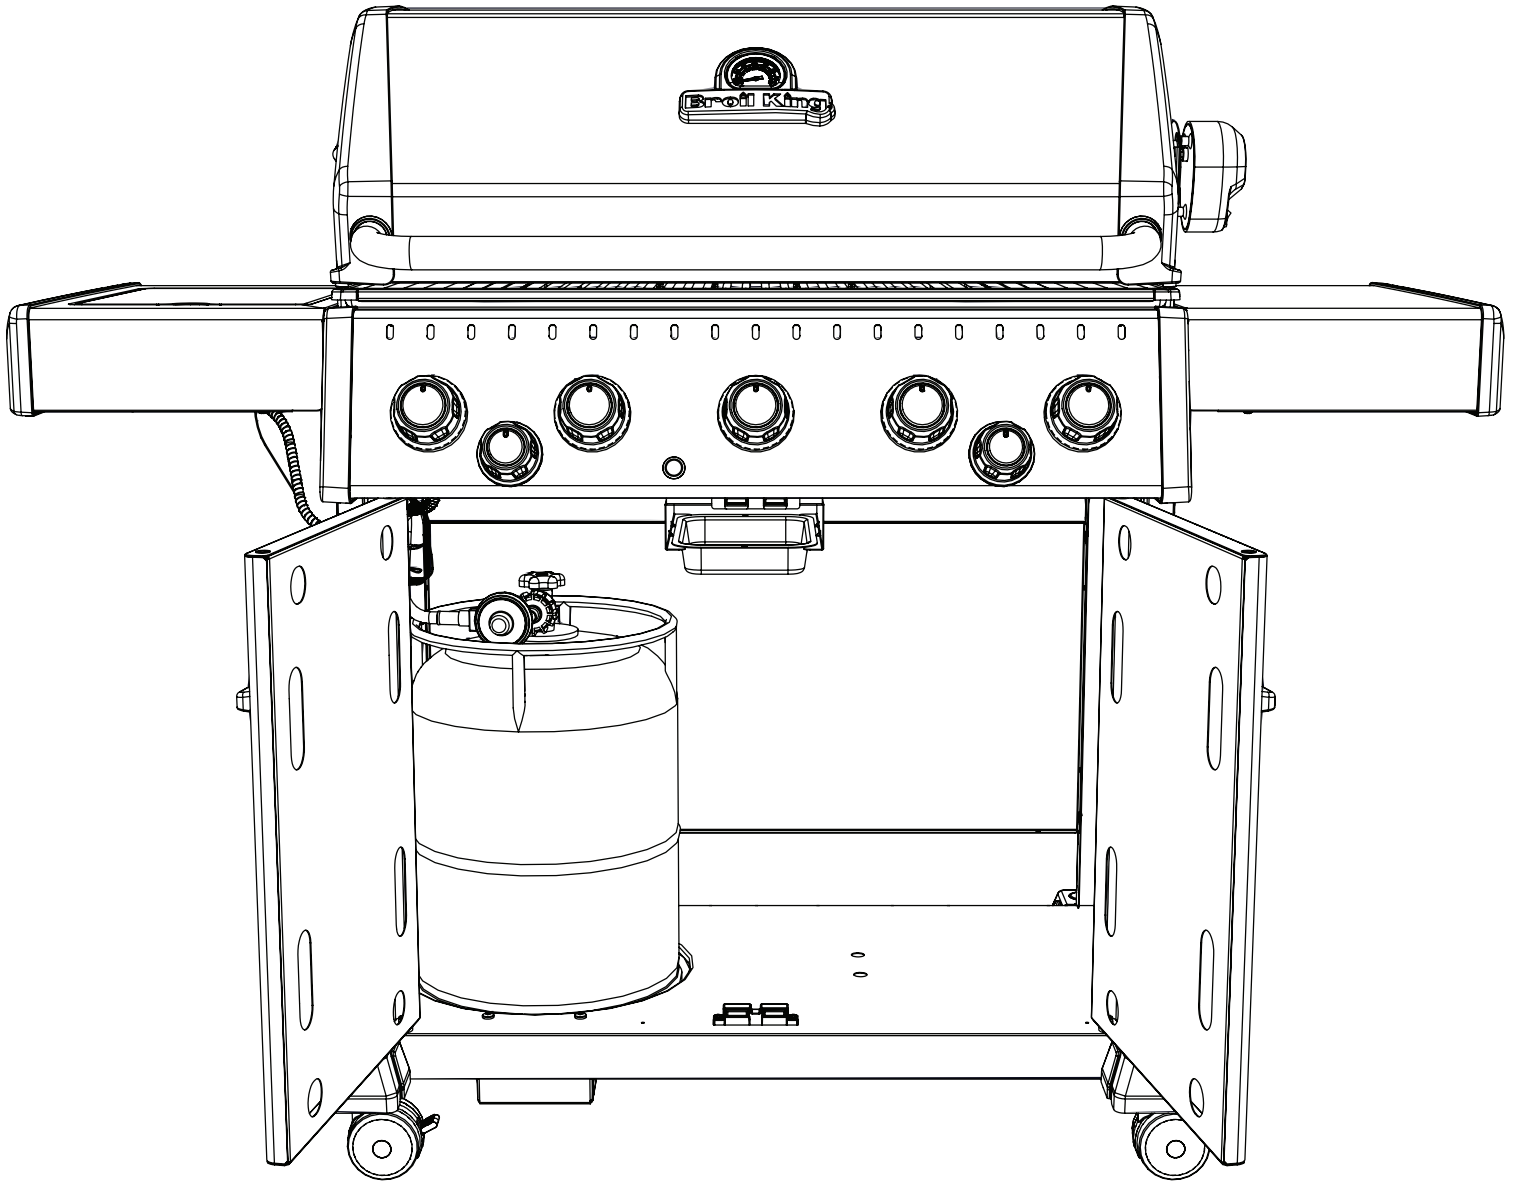

<u>KEY #</u>	<u>ITEM #</u>	<u>DESCRIPTION</u>	<u>8661-52</u>	<u>8661-53</u>	<u>8661-82</u>	<u>8661-83</u>
1	52006-101	FIREBOX ASSEMBLY	1	1	1	1
2	56006-801	LID ASSEMBLY	1	1	1	1
7	Y-11544S	SCREW - BURNER	5	5	5	5
8	S21242	BURNER CLIP	5	5	5	5
18	52001-981	COOKING GRID	5	5	5	5
20	52006-991	GRID - WARMING RACK	1	1	1	1
21	59806-012	CONTROL ASSEMBLY	1	•	•	•
	59806-013	CONTROL ASSEMBLY	•	1	•	•
	59806-072	CONTROL ASSEMBLY	•	•	1	•
	59806-073	CONTROL ASSEMBLY	•	•	•	1
22	22026-903A	COLLECTOR BOX	1	1	1	1
24	10111-16A	CONNECTOR HOSE	1	1	1	1
25	52929-104D	BURNER	5	•	5	•
	52929-104E	BURNER	•	5	•	5
26	52002-291A	CONTROL KNOB	5	5	5	5
27	52001-291A	CONTROL KNOB	•	•	2	2
28	52026-1211CRO	CONTROL COVER	1	1	•	•
	52026-3011CRO	CONTROL COVER	•	•	1	1
31	52009-918	EDGE CAP - LH	1	1	1	1
32	52009-938	EDGE CAP - RH	1	1	1	1
34	Y-11230	COTTER PIN	•	•	1	1
37	53139-908	SHELF BRACKET SUPPORT	4	4	4	4
38	Y-12620	SHELF LOCK CLIP	4	4	4	4
41	10342-E13	ELECTRODE	1	1	1	1
42	10342-E22	ELECTRODE	1	1	1	1
43	10342-E38	ELECTRODE	1	1	1	1
44	10342-43	ELECTRONIC IGNITOR	1	1	•	•
	10342-45	ELECTRONIC IGNITOR	•	•	1	1
44A	25070-925	WIRE - IGNITOR	1	1	1	1
44B	25070-931	BUTTON - IGNITOR	1	1	1	1
49	51009-007	GREASE PAN	1	1	1	1
50	52060-1011	GREASE RAIL	1	1	1	1
51	52009-104	FLAV-R-WAVE ®	5	5	5	5
52	52149-004	GREASE SHIELD	4	4	4	4
56	24006-12A	HANDLE	1	1	1	1
58	24009-936	BEZEL	2	2	2	2
59	10081-BK630	NAMEPLATE	1	1	1	1
60	10571-6	HEAT INDICATOR	1	1	1	1
62	53409-148	SHELF END CAP	2	2	2	2
65	20005-000	MATCH LIGHT - STICK	1	1	1	1
68	51276-2111A	DOOR	1	1	1	1
69	51276-2311A	DOOR	1	1	1	1
70	51476-138	HANDLE	2	2	2	2
78	56039-214A	MAGNET BRACKET	1	1	1	1
80	51189-1011A	SIDE PANEL	2	2	2	2
87	Y-11793	NUT 1/4-20	4	4	4	4
88	51386-2011	PANEL - REAR	1	1	1	1
90	51626-1311	BASE	1	1	1	1
99	32001-151	CASTOR BRACKET CAP	4	4	4	4
100	51639-108	CASTOR BRACKET	2	2	2	2
102	10892-286	CASTOR	4	4	4	4