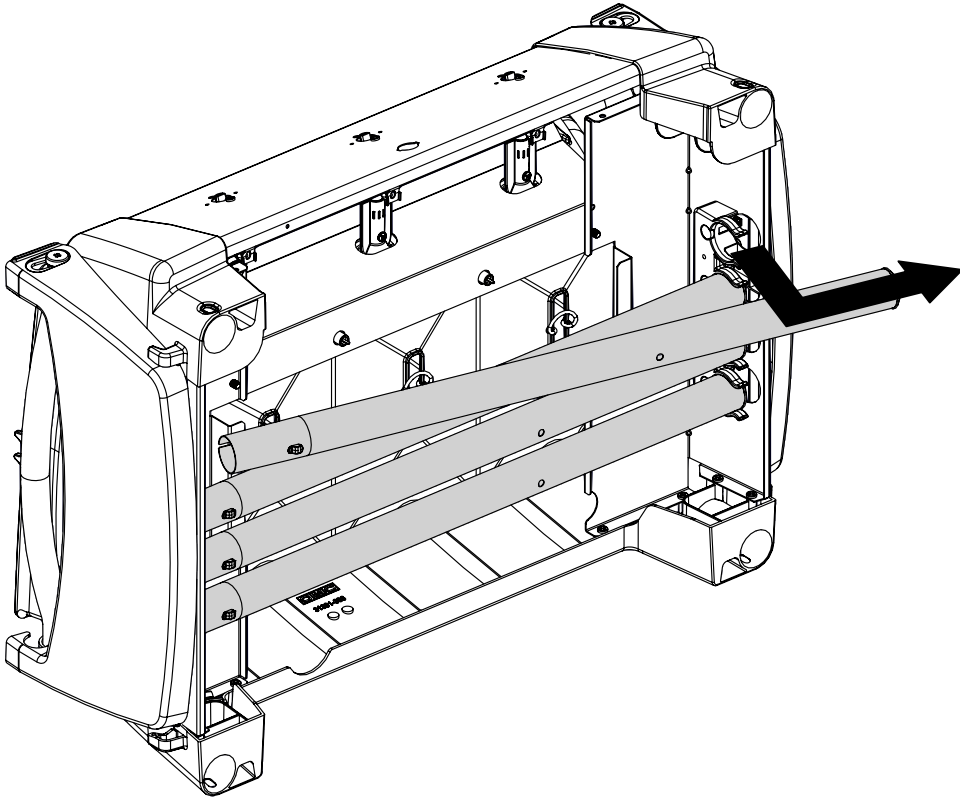

Broil King®

Broil King
PORTA-CHEF 320
9526-52
9526-53

Onward
MANUFACTURING COMPANY
585 KUMPF DRIVE LIMITED
WATERLOO, ONTARIO, CANADA
N2V 1K3

SINCE 1906

10084-E25EU REV H 04/25

1

2

3

(1)  AAA

4

5

6

(2)  (2) 

7

8

9

10

11

12

<u>KEY #</u>	<u>ITEM #</u>	<u>9526-52</u>	<u>9526-53</u>
1	10909-E33	1	1
2	10473-E33	1	1
3	10081-BK530	1	1
4	10958-E334A	1	1
5	10571-5	1	1
6	32300112	2	2
7	Y-11544	3	3
8	S21242	3	3
9	10225-T207	2	2
10	10222-E304	3	3
11	10225-E330	1	1
12	10184-E17	3	3
15	10390-E30D	3	•
	10390-E30E	•	3
17	10342-245	1	1
18	10342-E12	2	2
19	52014-903	1	1
21	39004-042	1	•
	39004-043	•	1
23	52001-298A	3	3
29	34100-8	2	2
30	10194-E228	1	1
31	31201-338	1	1
32	31201-318	1	1
33	10184-F35	1	1
36	10184-E281	2	2
39	31301-308	1	1
41	Y-12664	1	1
42	Y-12662	4	4
43	31403-201A	4	4
50	33101-308	2	2
51	10338-144	2	2
58	34000-336	2	2
75	31106-13A	1	1
76	Y-12128	4	4
78	31003-248	4	4
82	Y-12860	6	6
96	S21125	4	4
123	32051-302	1	1
146	S21233	2	2
147	Y-11231	4	4
159	S21136	3	3
161	Y-29306	22	22
167	Y-11989	4	4