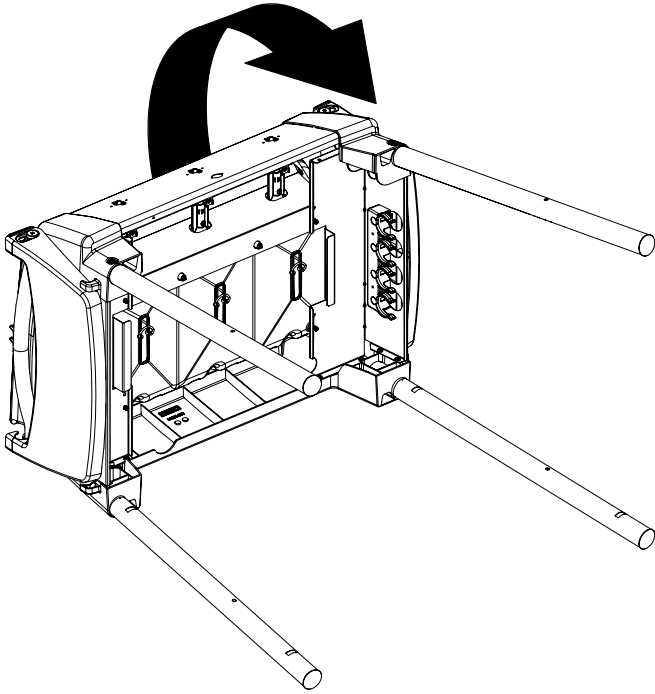

Broil King®

Broil King
PORTA-CHEF 320
9526-52
9526-53

Onward
MANUFACTURING COMPANY
585 KUMPF DRIVE LIMITED
WATERLOO, ONTARIO, CANADA
N2V 1K3

SINCE 1906

10084-E25EU REV H 04/25

1

2

3

(1)  AAA

4

5

6

(2)  (2) 

7

8

9

10

11

12

<u>KEY #</u>	<u>ITEM #</u>	<u>9526-52</u>	<u>9526-53</u>
1	10909-E33	1	1
2	10473-E33	1	1
3	10081-BK530	1	1
4	10958-E334A	1	1
5	10571-5	1	1
6	32300112	2	2
7	Y-11544	3	3
8	S21242	3	3
9	10225-T207	2	2
10	10222-E304	3	3
11	10225-E330	1	1
12	10184-E17	3	3
15	10390-E30D	3	•
	10390-E30E	•	3
17	10342-245	1	1
18	10342-E12	2	2
19	52014-903	1	1
21	39004-042	1	•
	39004-043	•	1
23	52001-298A	3	3
29	34100-8	2	2
30	10194-E228	1	1
31	31201-338	1	1
32	31201-318	1	1
33	10184-F35	1	1
36	10184-E281	2	2
39	31301-308	1	1
41	Y-12664	1	1
42	Y-12662	4	4
43	31403-201A	4	4
50	33101-308	2	2
51	10338-144	2	2
58	34000-336	2	2
75	31106-13A	1	1
76	Y-12128	4	4
78	31003-248	4	4
82	Y-12860	6	6
96	S21125	4	4
123	32051-302	1	1
146	S21233	2	2
147	Y-11231	4	4
159	S21136	3	3
161	Y-29306	22	22
167	Y-11989	4	4