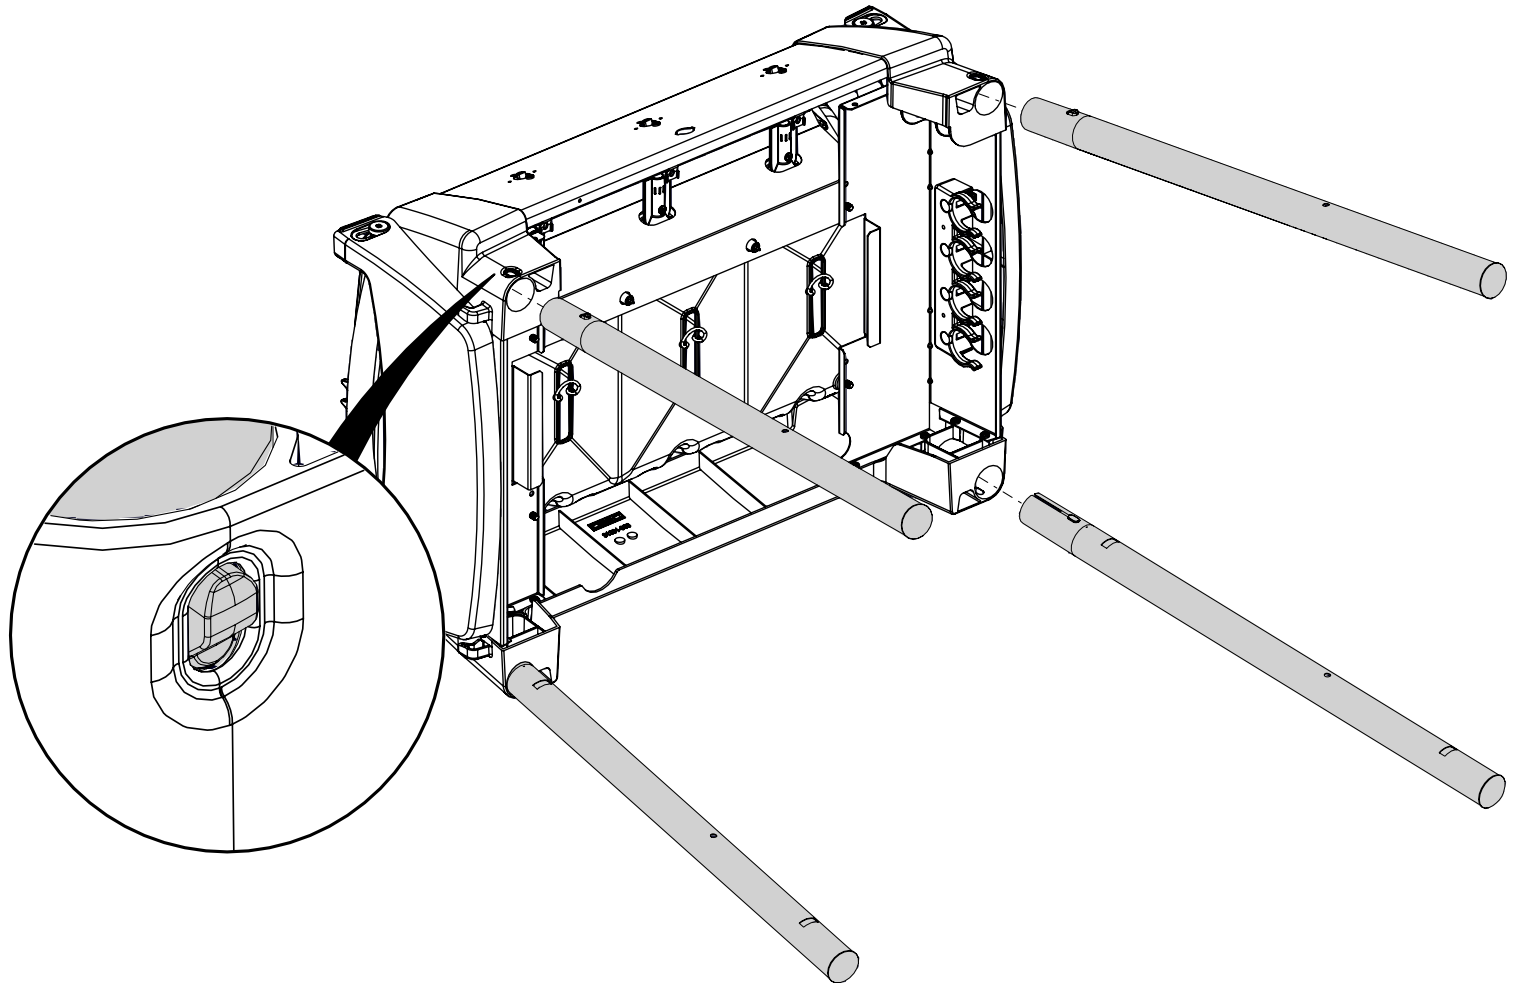

Broil King®

Broil King
PORTA-CHEF 320
9526-52
9526-53

Onward
MANUFACTURING COMPANY
585 KUMPF DRIVE LIMITED
WATERLOO, ONTARIO, CANADA
N2V 1K3

SINCE 1906

10084-E25EU REV H 04/25

1

2

3

(1)  AAA

4

5

6

(2)  (2) 

7

8

9

10

11

12

<u>KEY #</u>	<u>ITEM #</u>	<u>9526-52</u>	<u>9526-53</u>
1	10909-E33	1	1
2	10473-E33	1	1
3	10081-BK530	1	1
4	10958-E334A	1	1
5	10571-5	1	1
6	32300112	2	2
7	Y-11544	3	3
8	S21242	3	3
9	10225-T207	2	2
10	10222-E304	3	3
11	10225-E330	1	1
12	10184-E17	3	3
15	10390-E30D	3	•
	10390-E30E	•	3
17	10342-245	1	1
18	10342-E12	2	2
19	52014-903	1	1
21	39004-042	1	•
	39004-043	•	1
23	52001-298A	3	3
29	34100-8	2	2
30	10194-E228	1	1
31	31201-338	1	1
32	31201-318	1	1
33	10184-F35	1	1
36	10184-E281	2	2
39	31301-308	1	1
41	Y-12664	1	1
42	Y-12662	4	4
43	31403-201A	4	4
50	33101-308	2	2
51	10338-144	2	2
58	34000-336	2	2
75	31106-13A	1	1
76	Y-12128	4	4
78	31003-248	4	4
82	Y-12860	6	6
96	S21125	4	4
123	32051-302	1	1
146	S21233	2	2
147	Y-11231	4	4
159	S21136	3	3
161	Y-29306	22	22
167	Y-11989	4	4